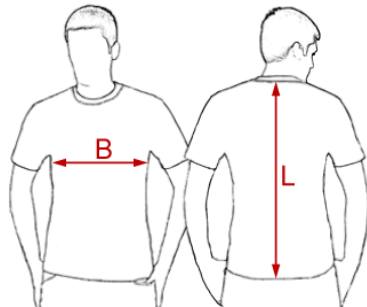

So funktioniert es:

Nehmen Sie ein passendes T-/Sweat-Shirt, das Sie gerne tragen.

**Maße B (Breite):**

Das Shirt einfach flach auf den Tisch hinlegen. Bitte darauf achten, dass hinten keine Falten entstehen. Dann ca. 3cm unter dem Arm von links nach rechts abmessen.

**Maße L (Länge):**

Das Shirt einfach flach auf den Tisch hinlegen. Bitte messen Sie von oben unter dem Kragen bis einschließlich dem Saum, um die korrekte Länge zu ermitteln.

Kapuzen-Sweater schwarz

Kapuzen-Sweat-Jacke schwarz